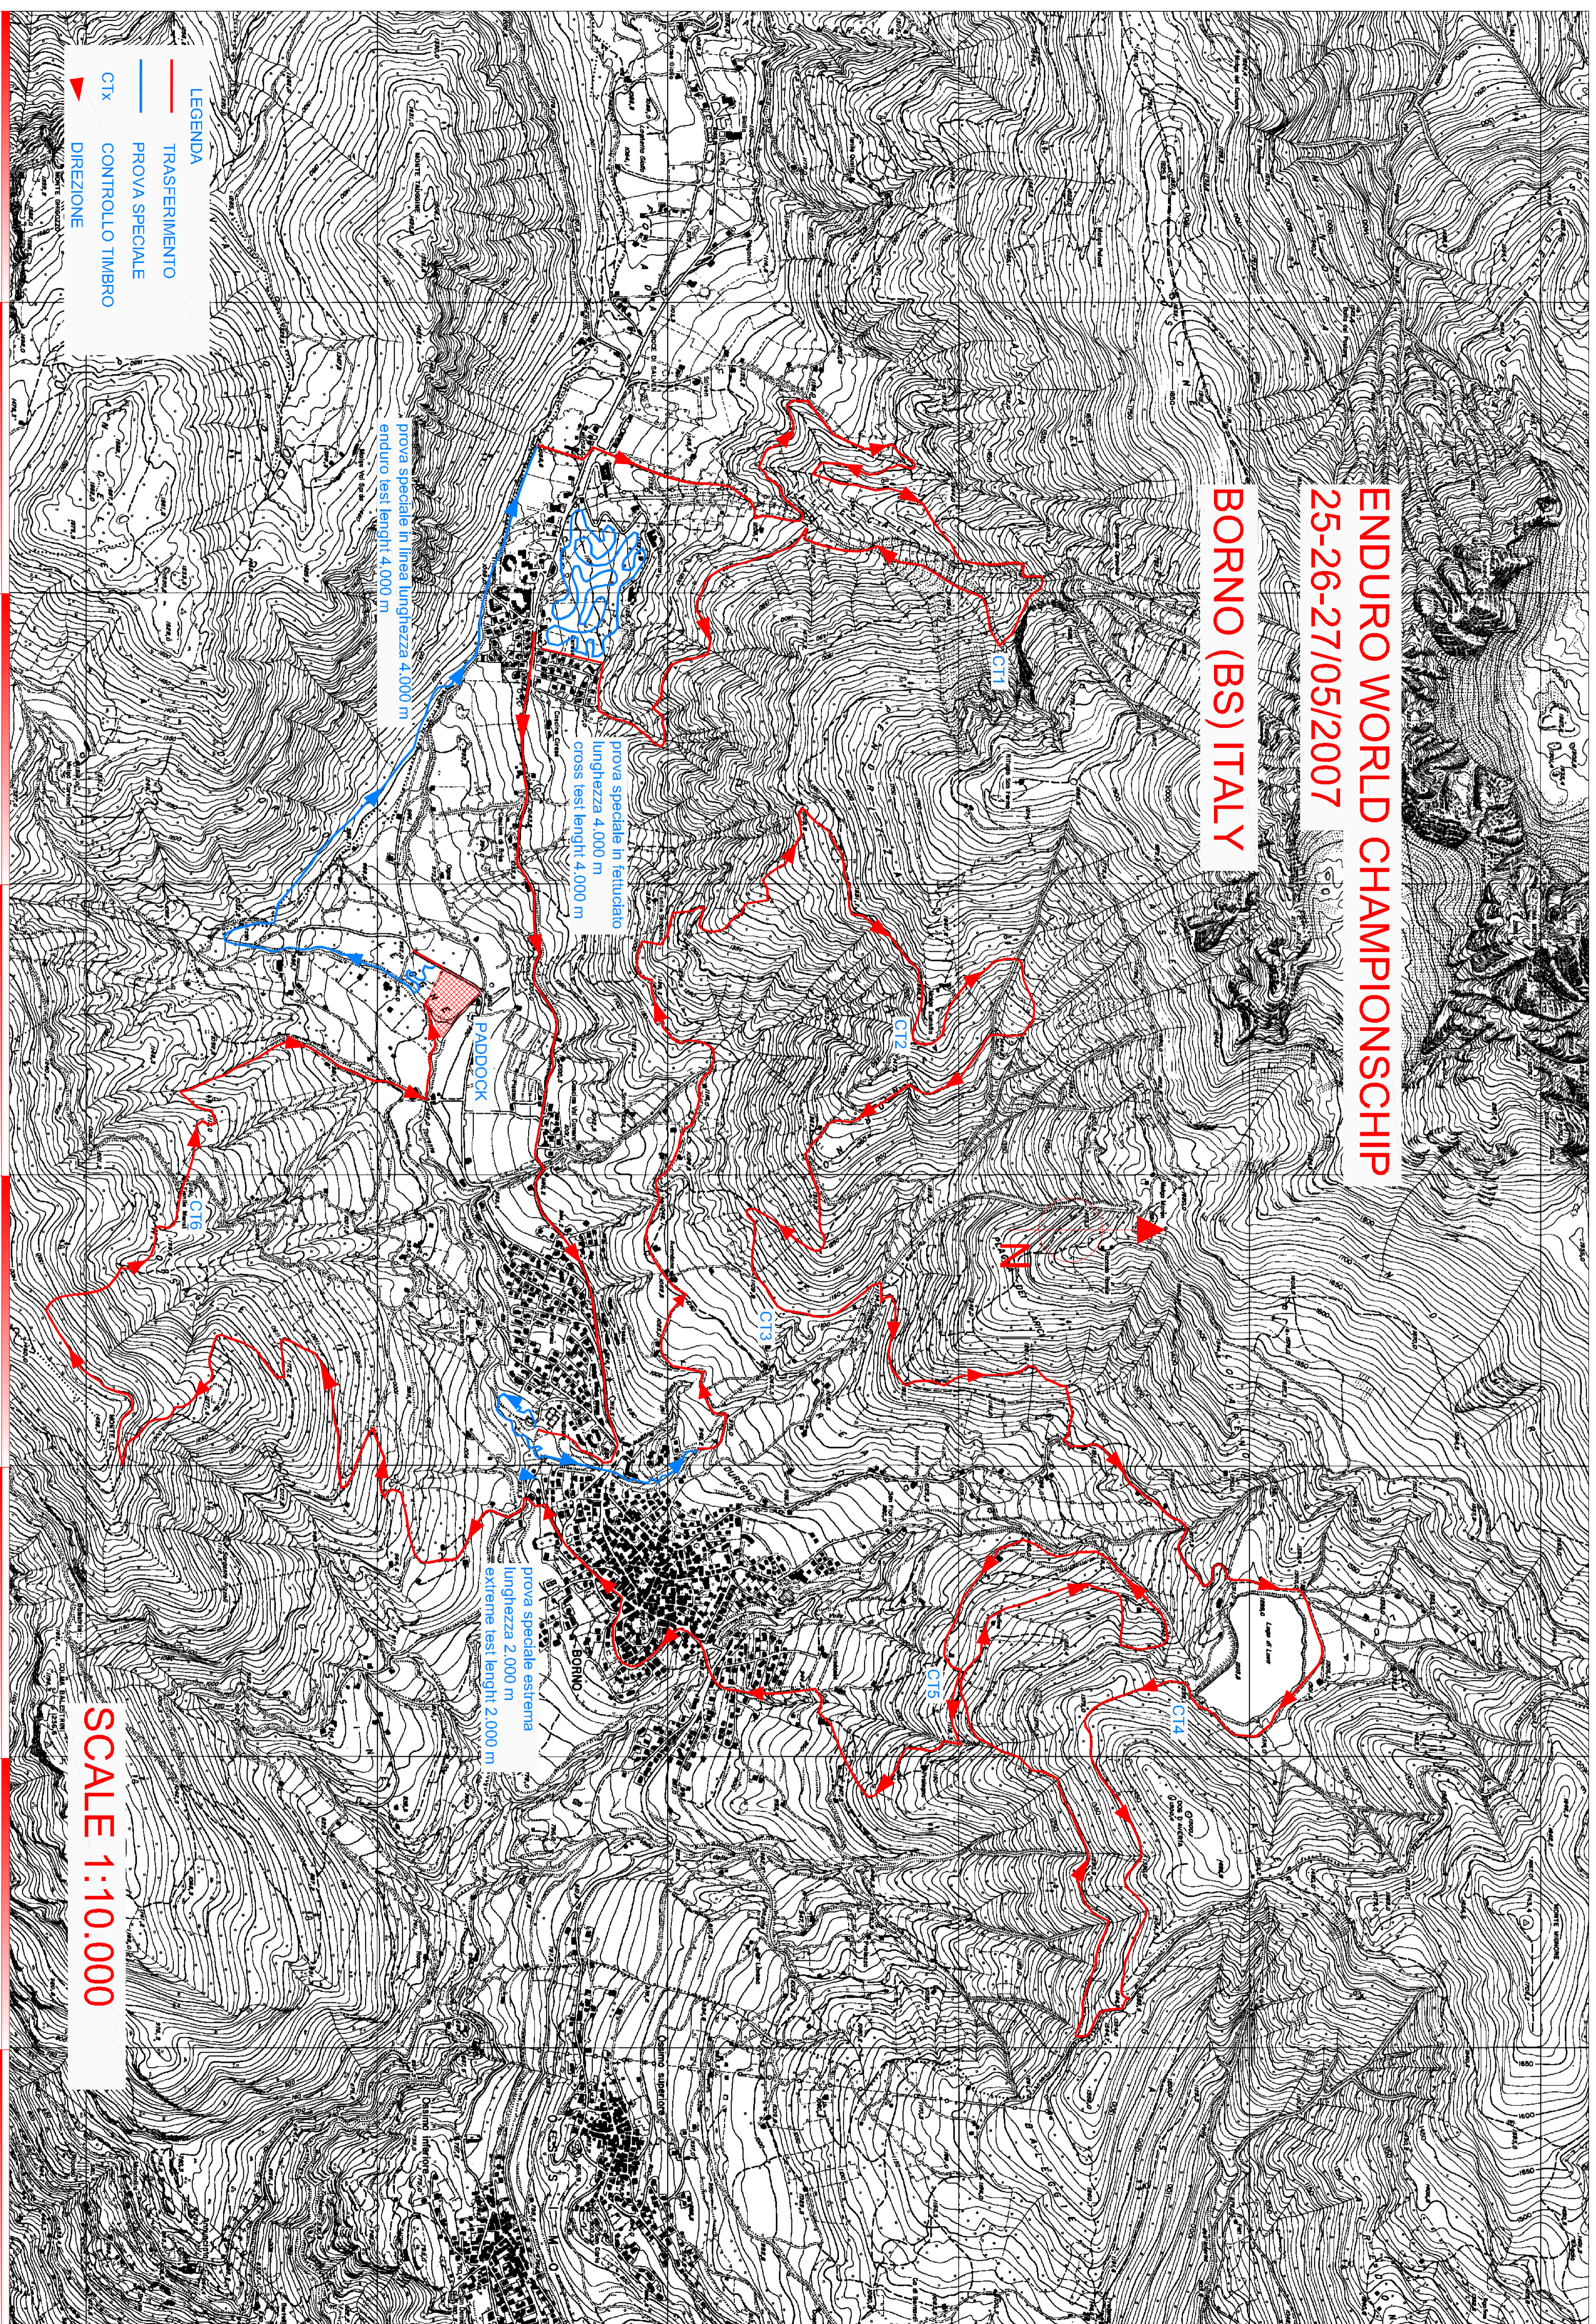

**ENDURO WORLD CHAMPIONSHIP**  
**25-26-27/05/2007**

**BORNO (BS) ITALY**

**SCALE 1:10.000**

1.000 m